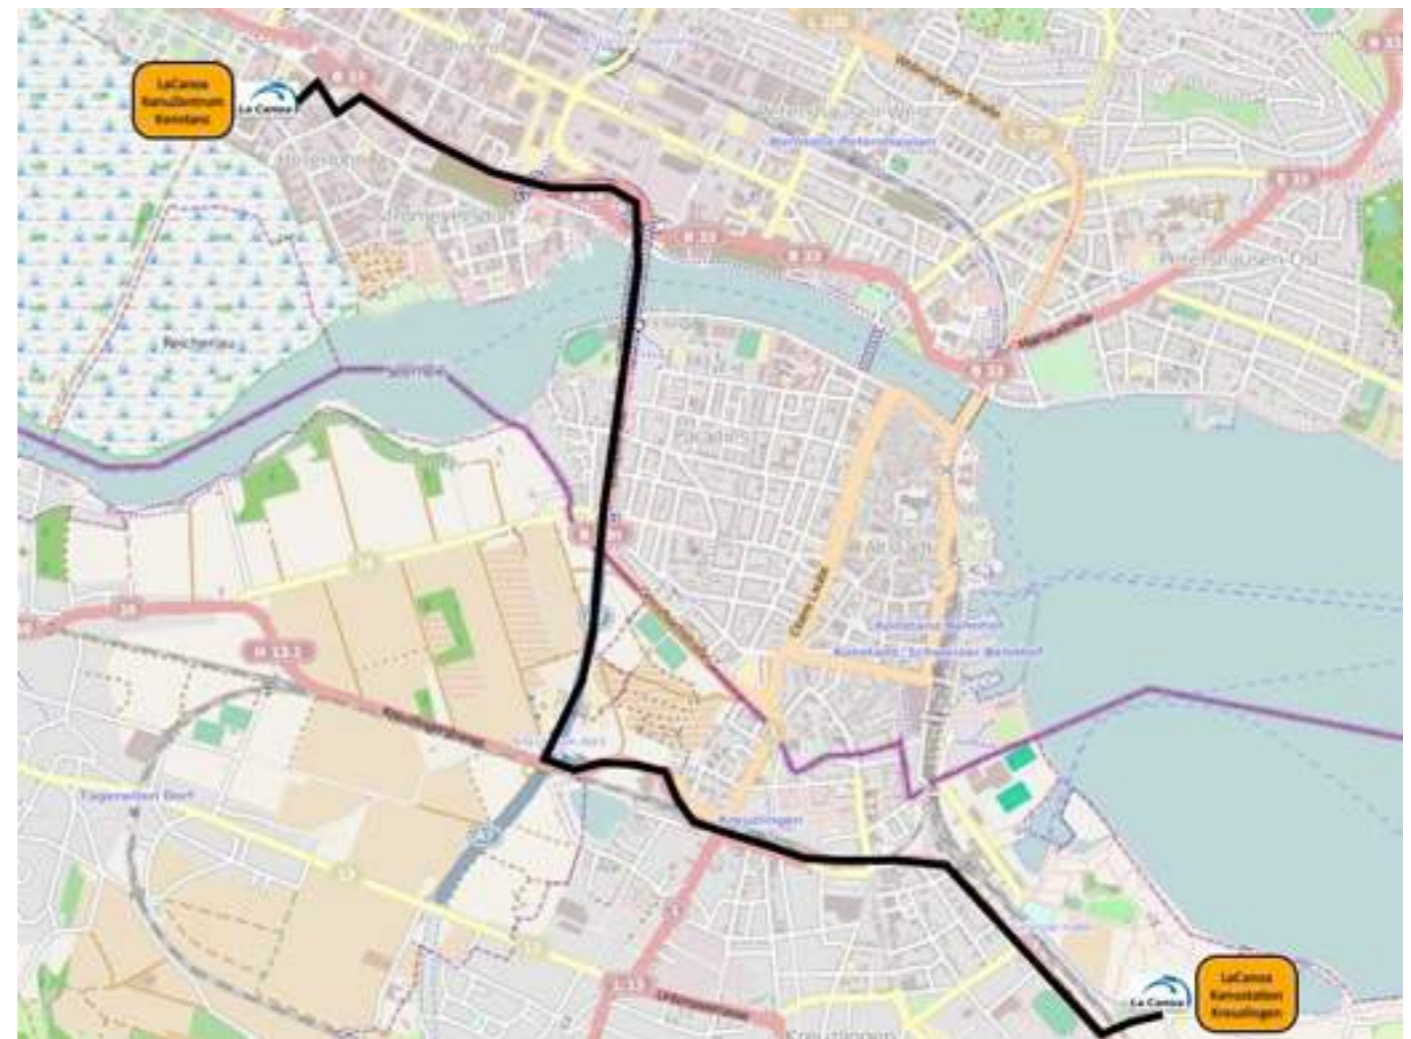

Kanustation Kreuzlingen

Jugendherberge

Promenadenstr. 7

CH-8280 Kreuzlingen

Tel.: +41 (0) 71 / 688 26 63

kreuzlingen@youthhostel.ch

tägl. 8-10 u. 17-21 Uhr