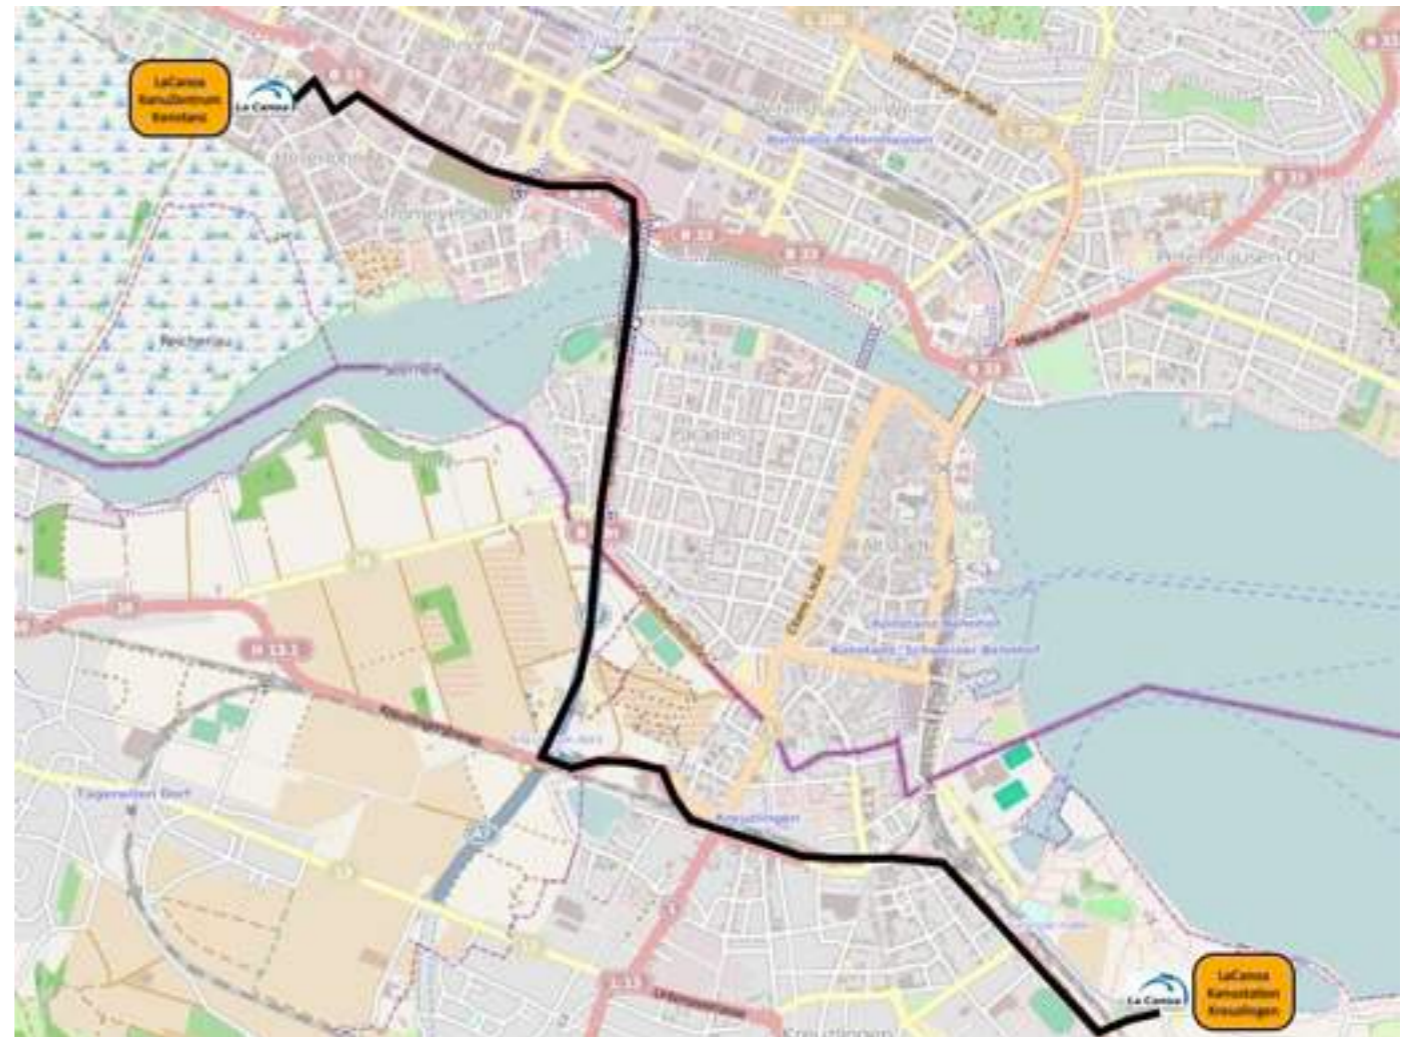

Kanustation Kreuzlingen

Jugendherberge

Promenadenstr. 7

CH-8280 Kreuzlingen

Tel.: +41 (0) 71 / 688 26 63

kreuzlingen@youthhostel.ch

tägl. 8-10 u. 17-21 Uhr