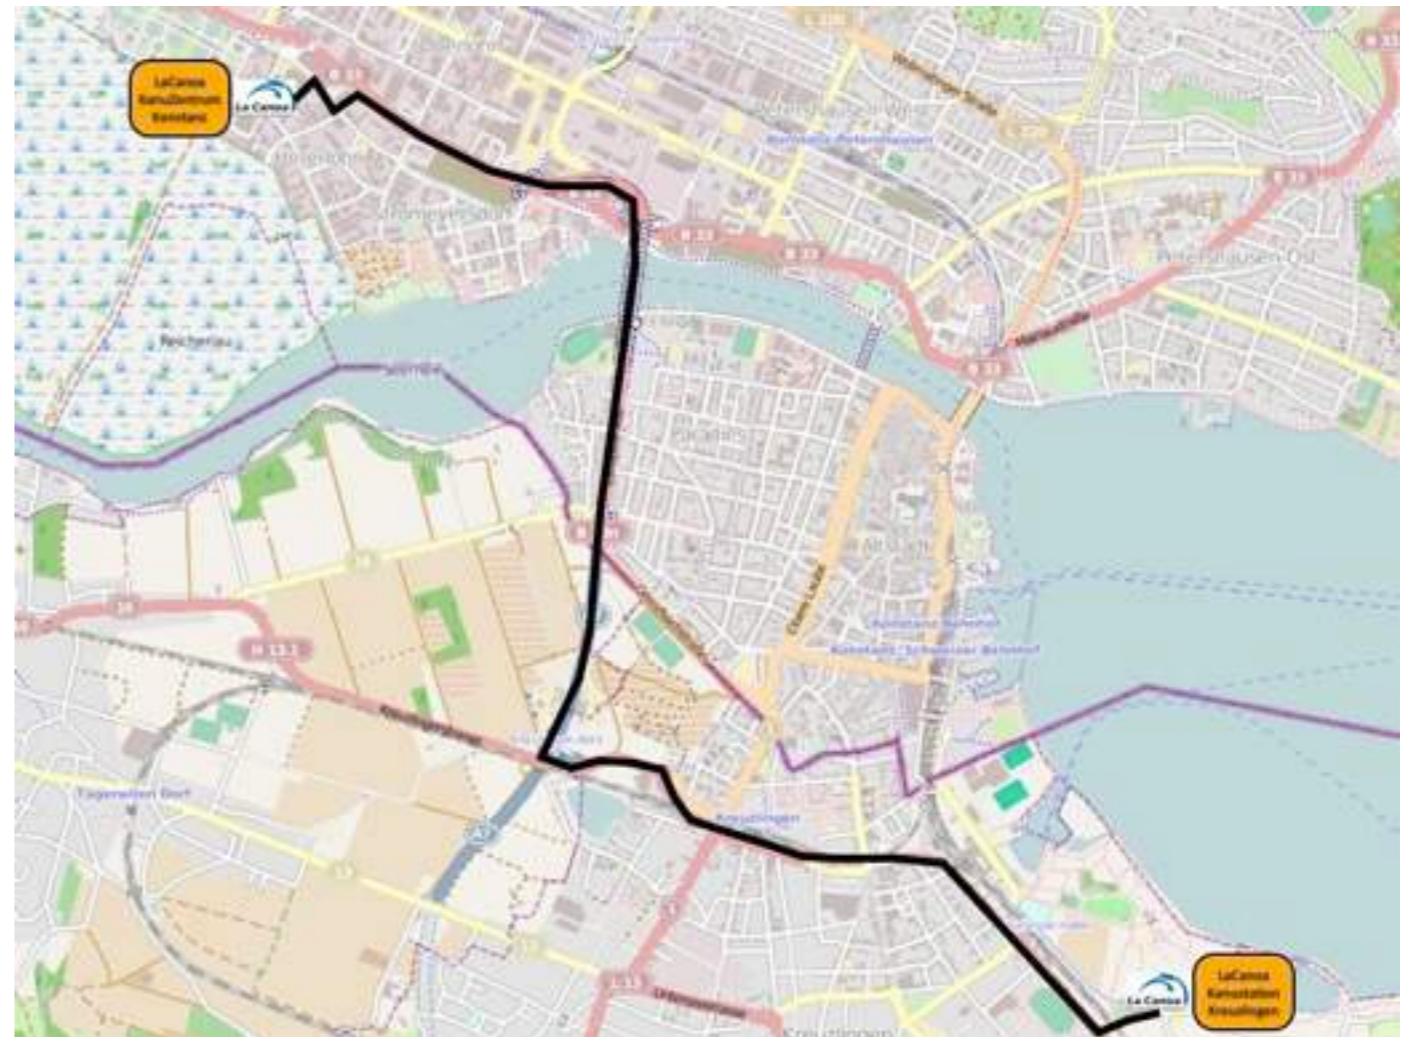

Verleihkarte

Boot: Perception Essence 16

Länge: 500 cm

Breite: 57 cm

Gewicht: 25 kg

Grundpreis: 1879,00 EUR

Boots-Nr.: K1-911

Kanustation Kreuzlingen

Jugendherberge

Promenadenstr. 7

CH-8280 Kreuzlingen

Tel.: +41 (0) 71 / 688 26 63

kreuzlingen@youthhostel.ch

tägl. 8-10 u. 17-21 Uhr