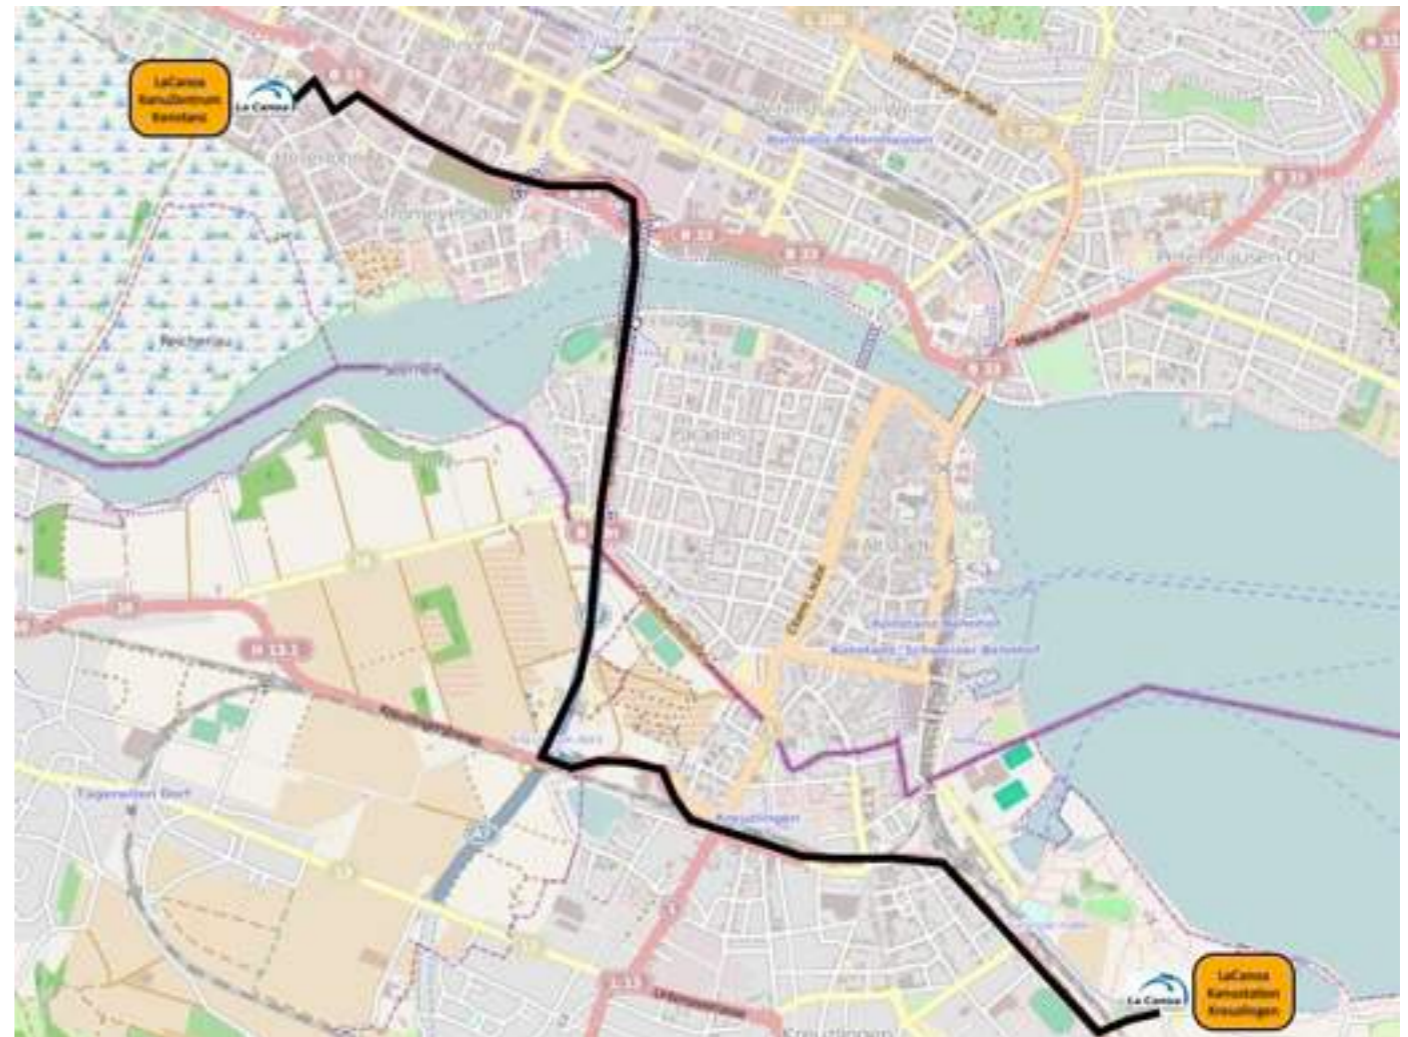

kreuzlingen@youthhostel.ch

tägl. 8-10 u. 17-21 Uhr

Verleihkarte

Boot: Current Design Vision 150

Länge: 457 cm

Breite: 61 cm

Gewicht: 28 kg

Grundpreis: 1625,00 EUR