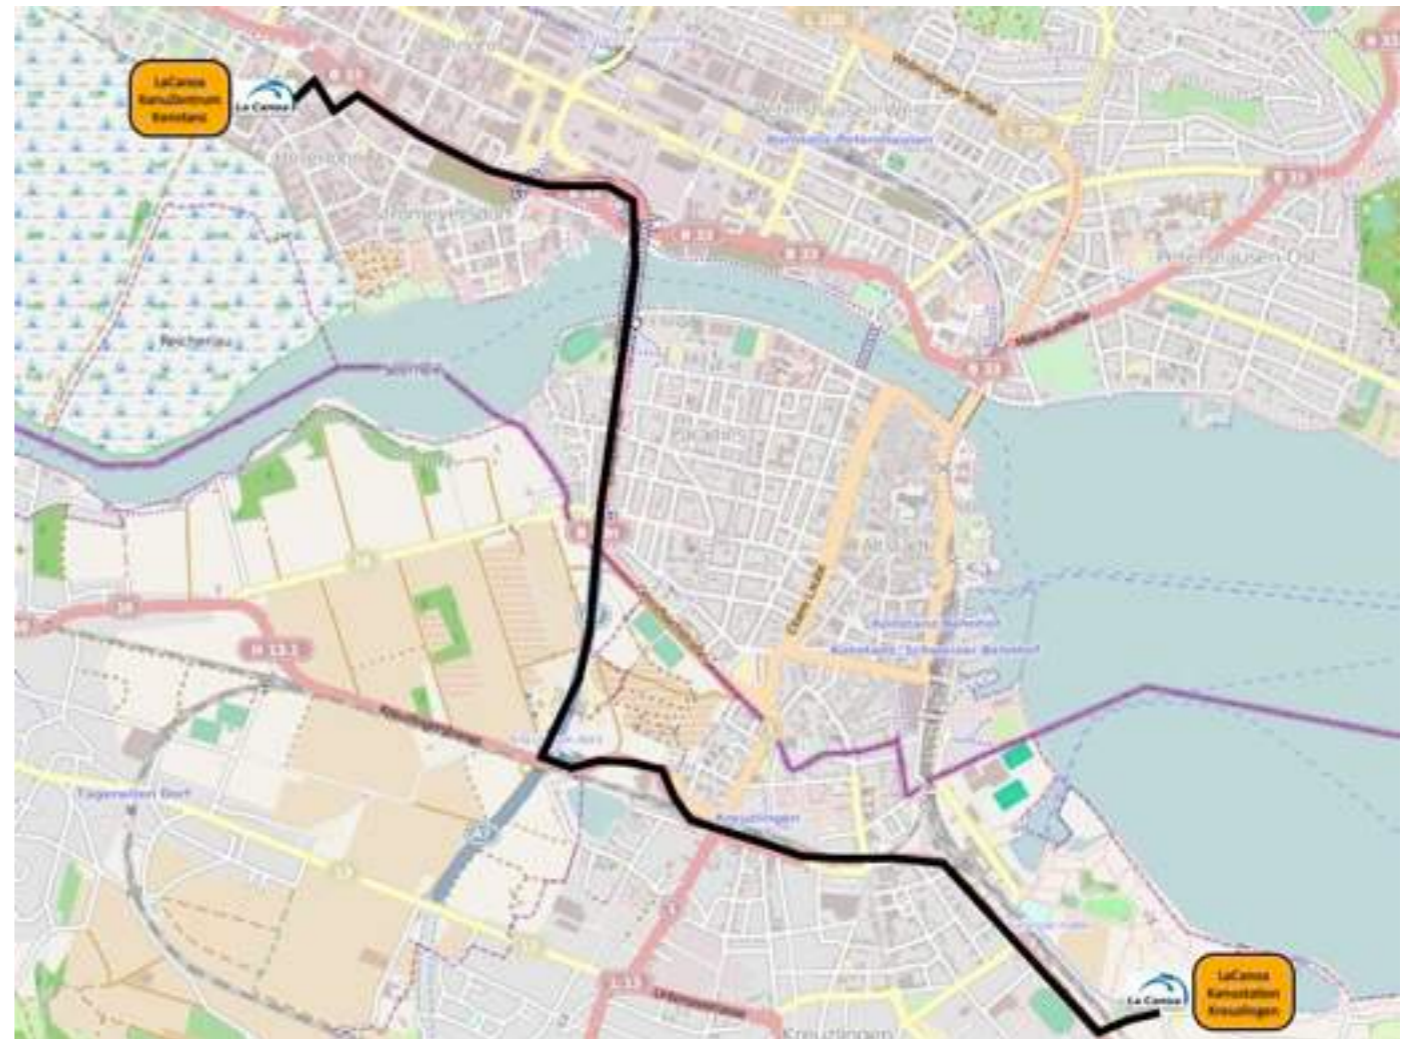

Verleihkarte

Boot: Prijon Seayak 520 HV

Länge: 520 cm

Breite: 58 cm

Gewicht: 28 kg

Grundpreis: 1530,00 EUR

Boots-Nr.: K1-906

Kanustation Kreuzlingen

Jugendherberge

Promenadenstr. 7

CH-8280 Kreuzlingen

Tel.: +41 (0) 71 / 688 26 63

kreuzlingen@youthhostel.ch

tägl. 8-10 u. 17-21 Uhr