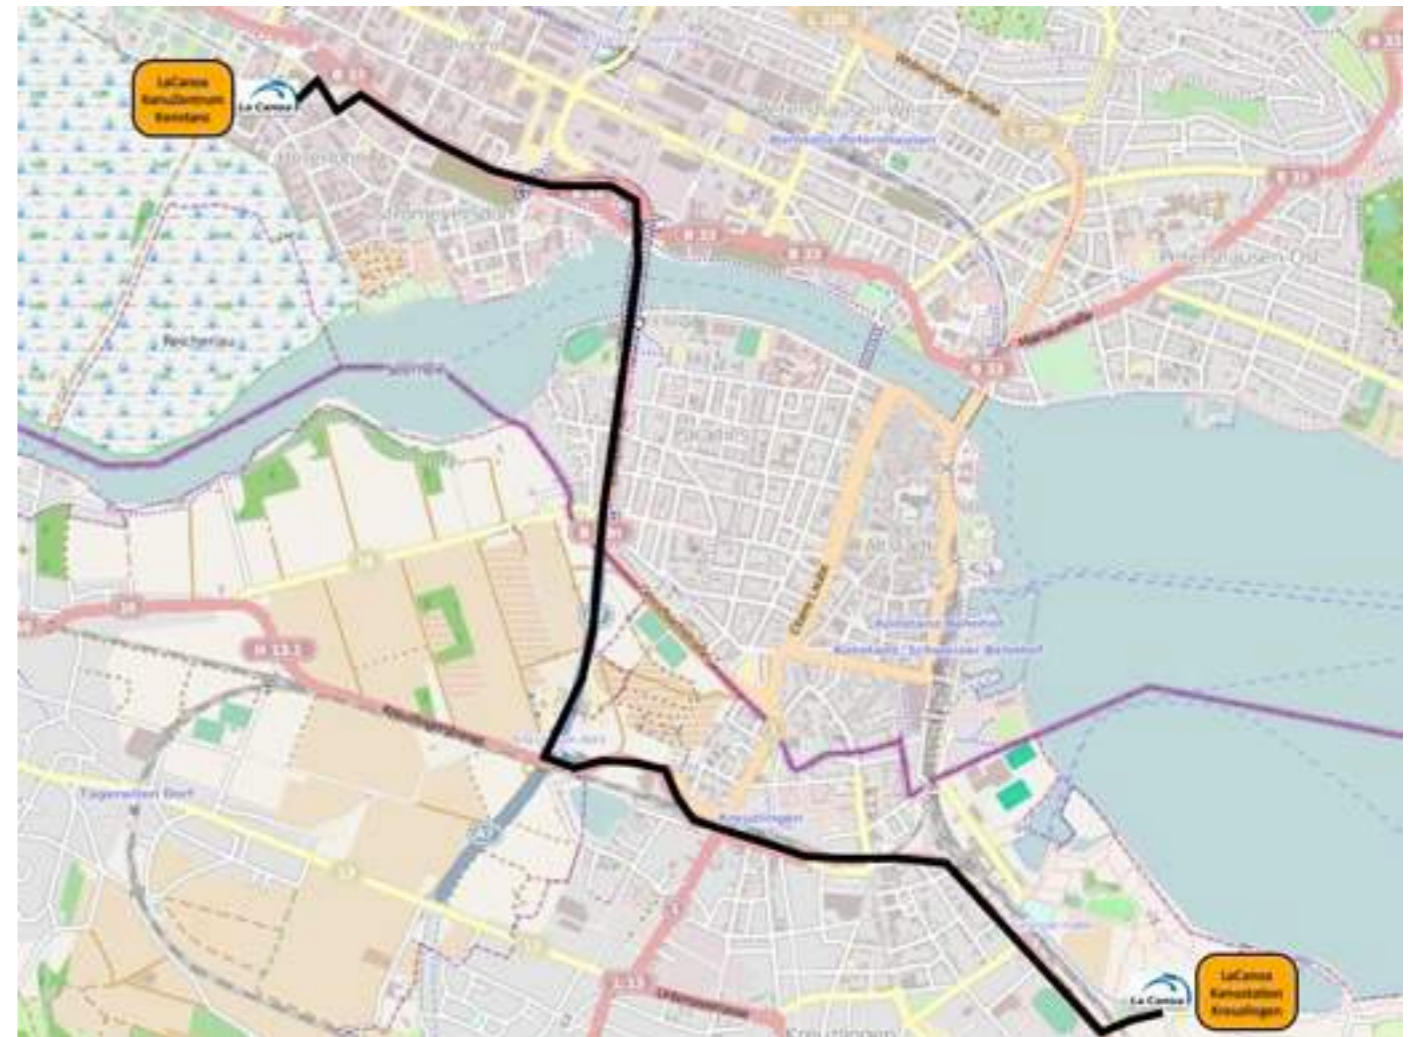

kreuzlingen@youthhostel.ch

tägl. 8-10 u. 17-21 Uhr

Verleihkarte

Boot: We-No-Nah Minnesota II

Länge: 565 cm

Breite: 89 cm

Gewicht: 28,5 kg

Grundpreis: 2350,00 EUR