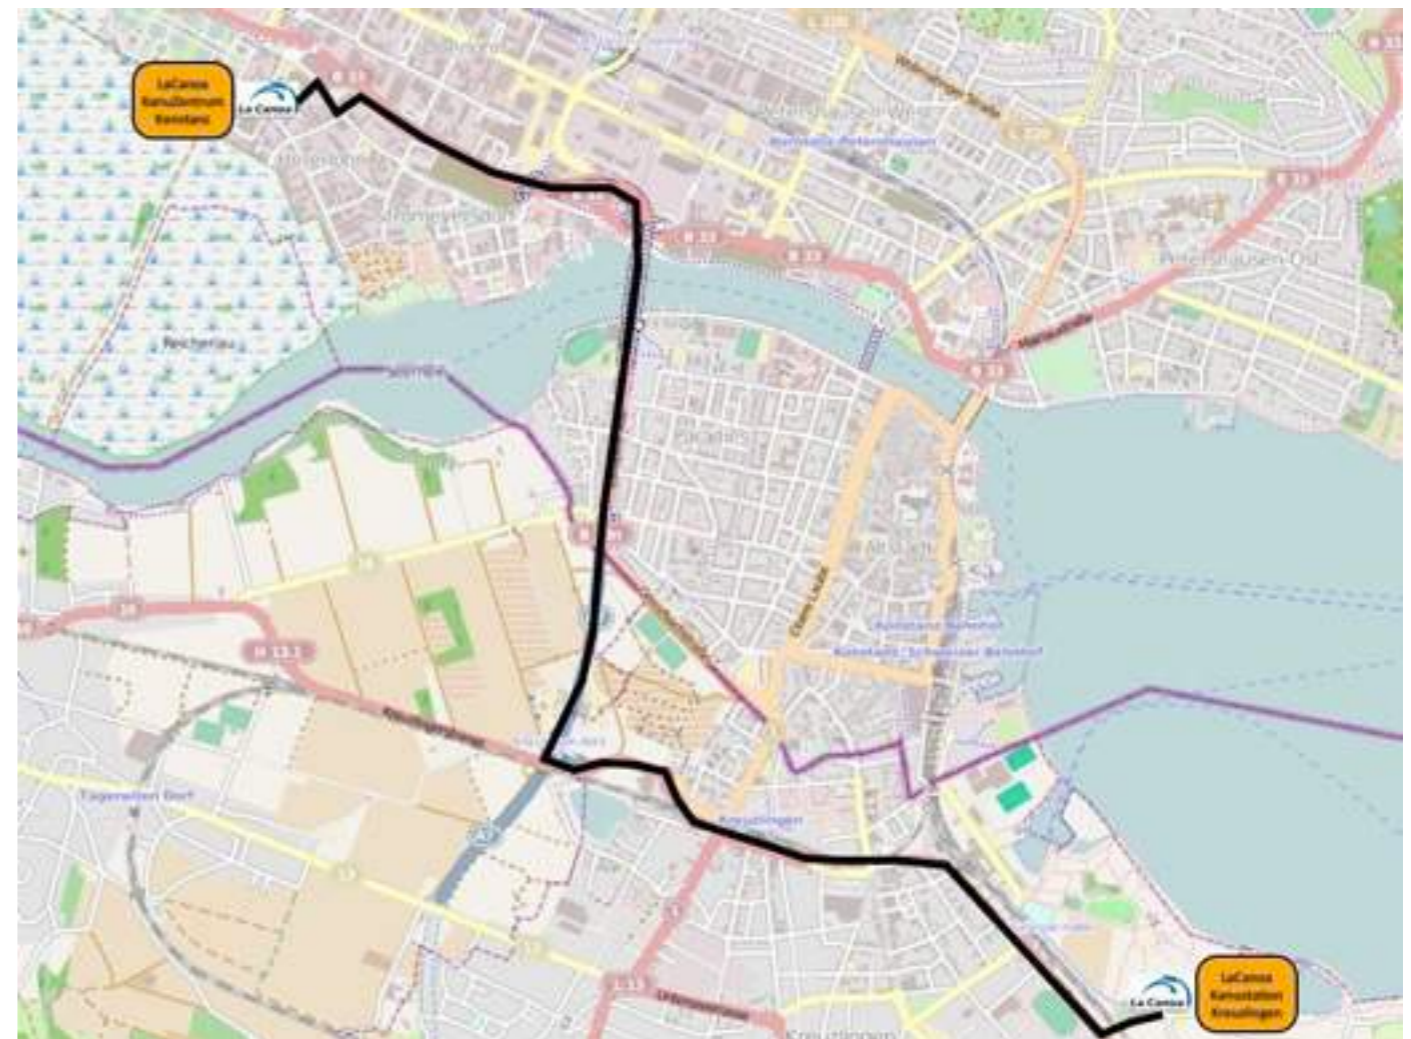

Verleihkarte

Boot: Prijon Motion

Länge: 454 cm

Breite: 59 cm

Gewicht: 26 kg

Grundpreis: 1439,00 EUR

Boots-Nr.: K1-907

Kanustation Kreuzlingen

Jugendherberge

Promenadenstr. 7

CH-8280 Kreuzlingen

Tel.: +41 (0) 71 / 688 26 63

kreuzlingen@youthhostel.ch

tägl. 8-10 u. 17-21 Uhr