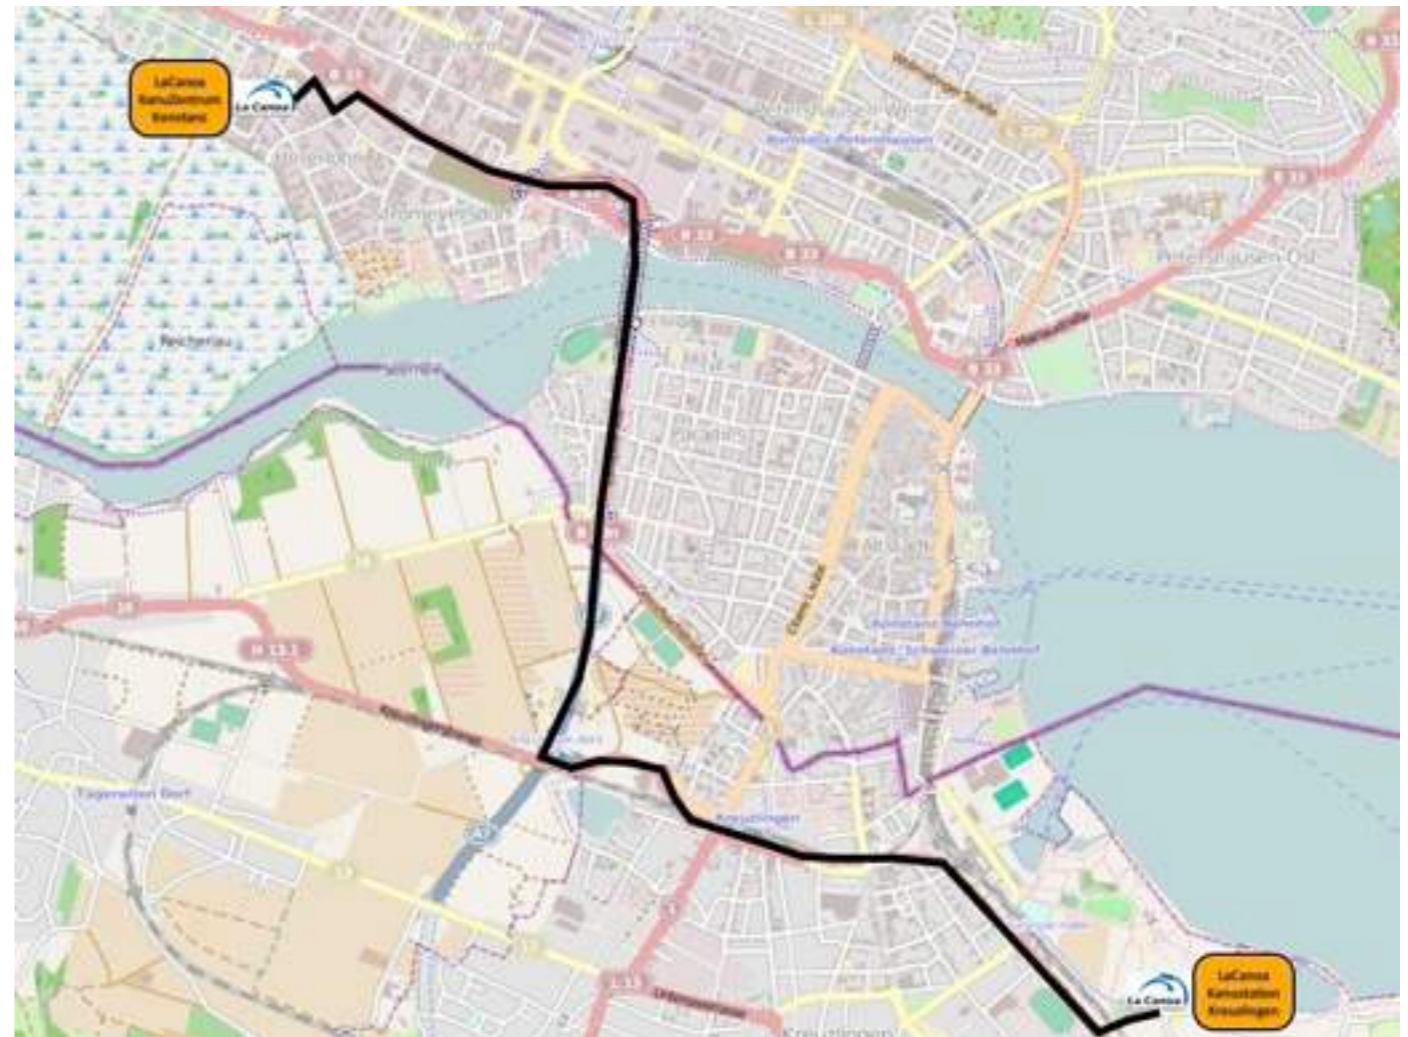

Boots-Nr.: K1-904

Kanustation Kreuzlingen

Jugendherberge

Promenadenstr. 7

CH-8280 Kreuzlingen

Tel.: +41 (0) 71 / 688 26 63

kreuzlingen@youthhostel.ch

tägl. 8-10 u. 17-21 Uhr